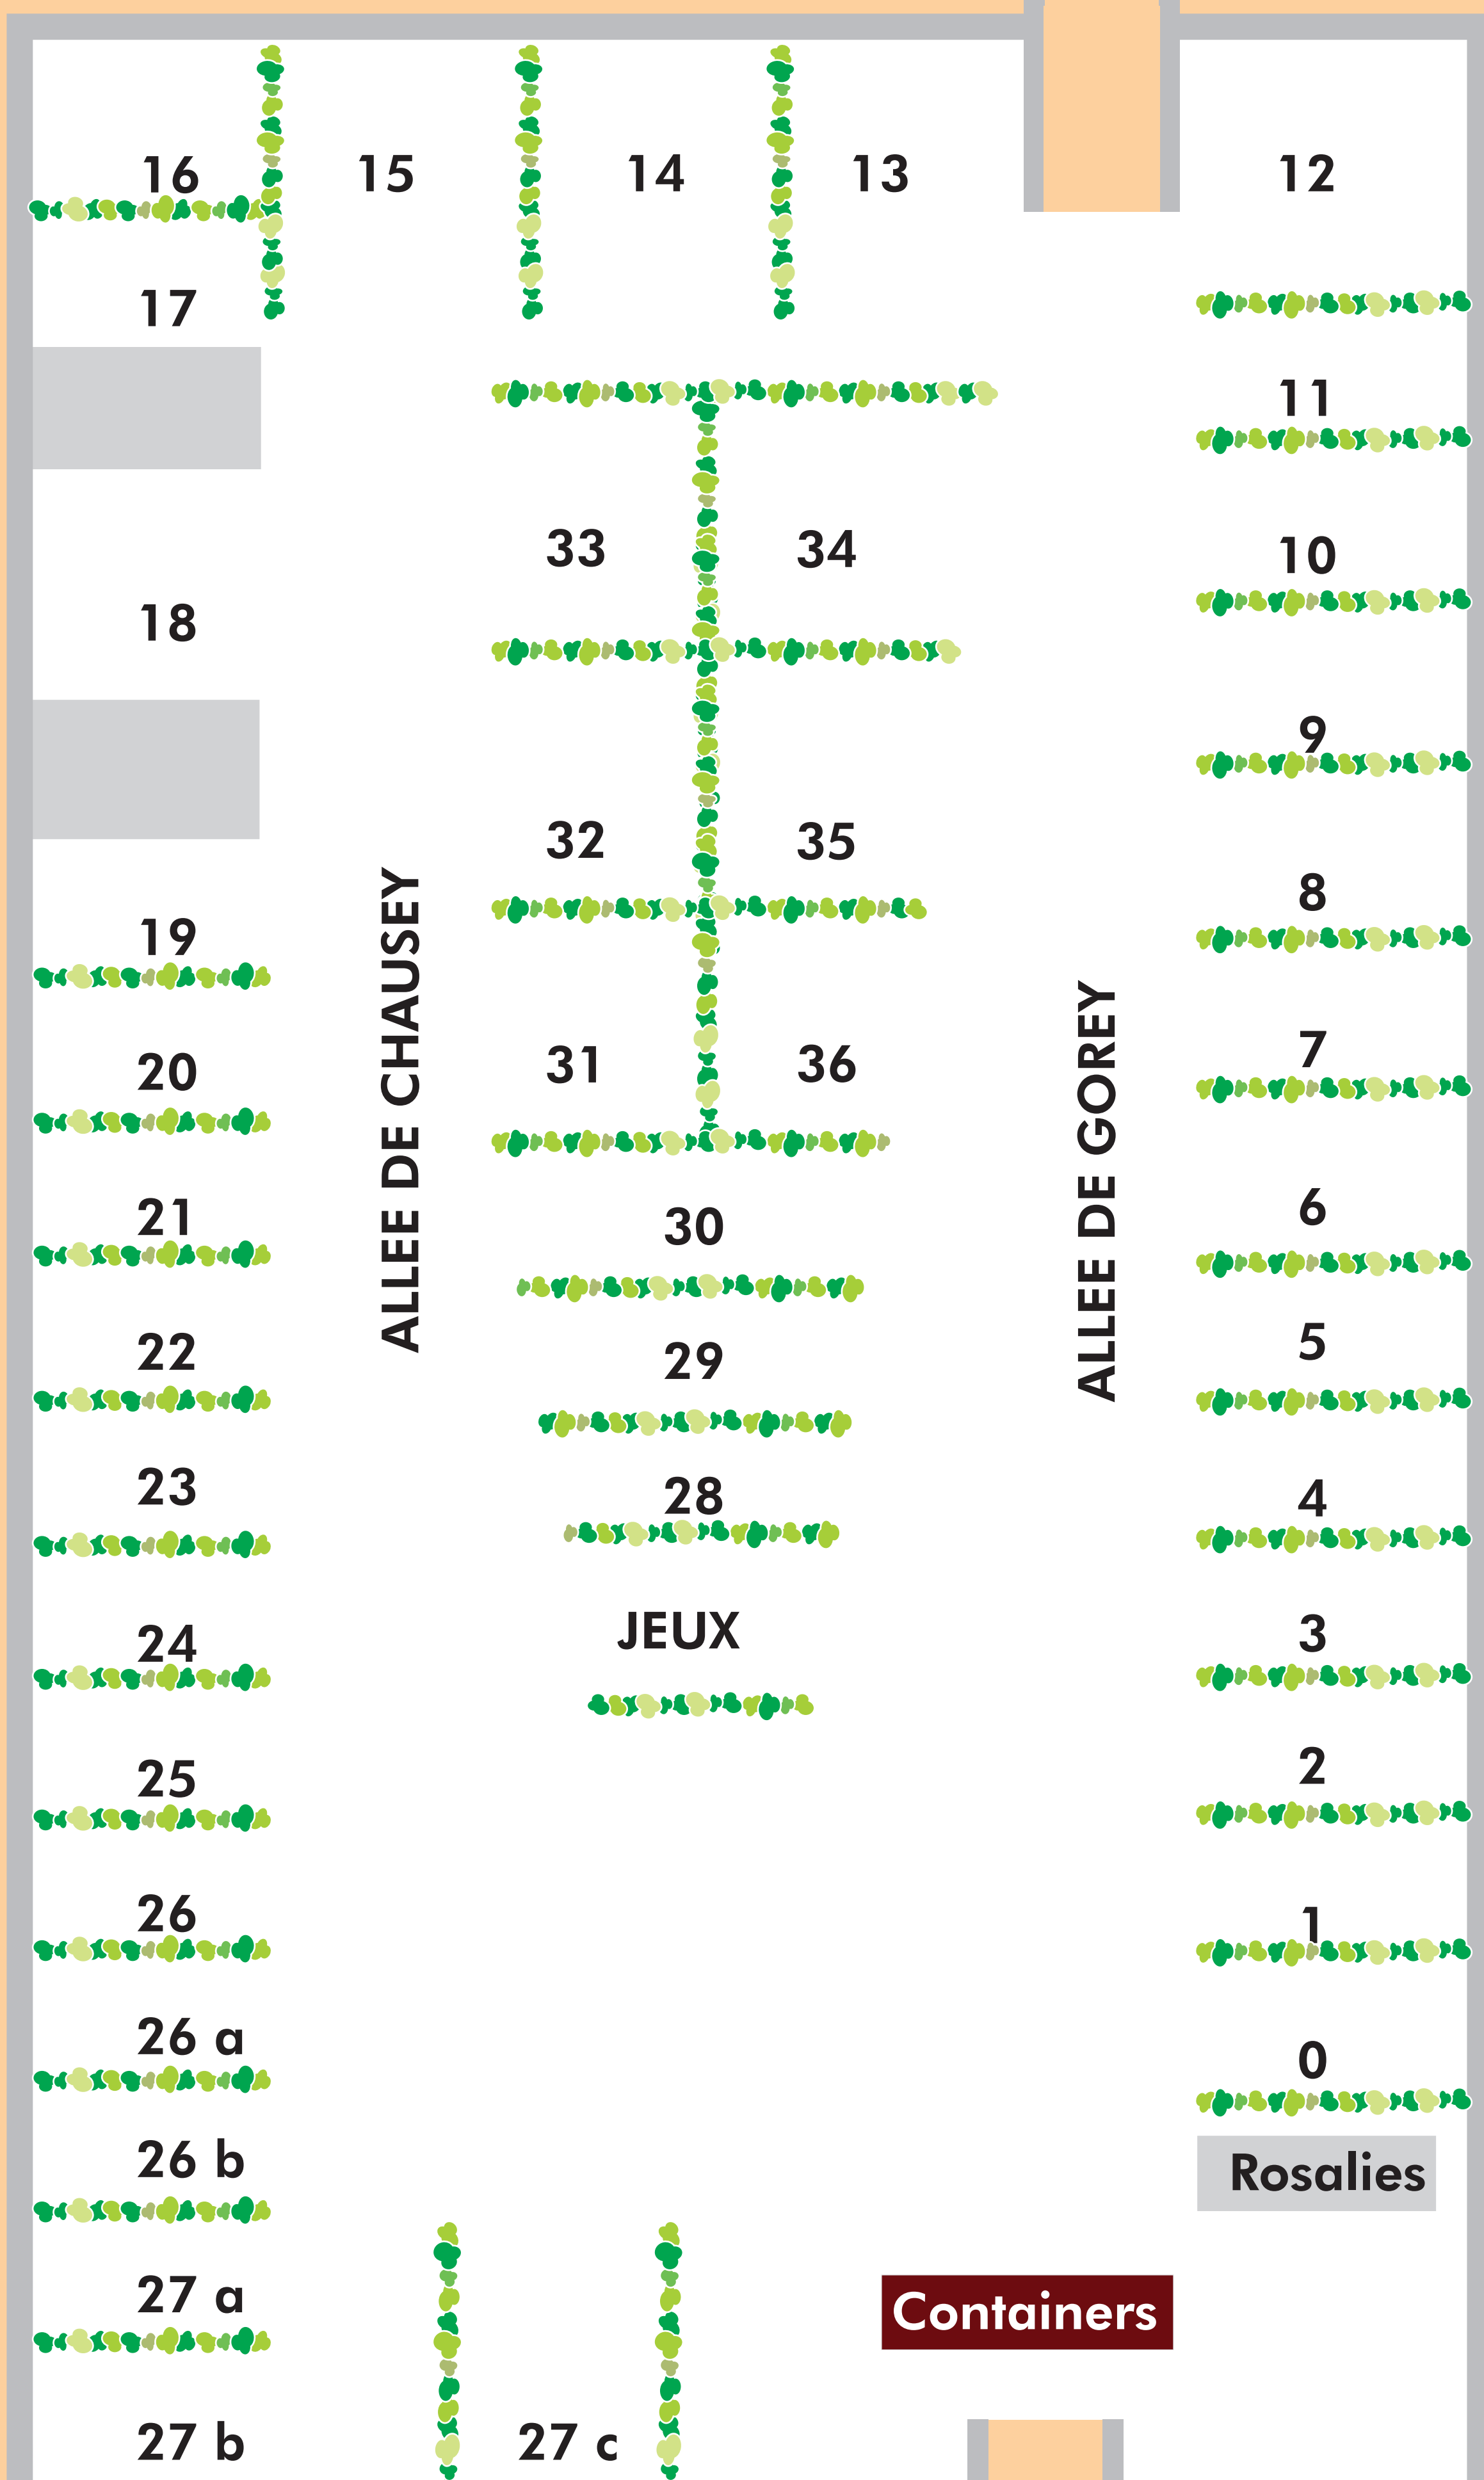

Emplacements Loisirs

146

Emplacements Tourisme

15

Annexe 2

Terrain de Pétanque  
**SAINT JEAN DE LA RIVIERE**

Annexe 1

ENTRÉE

Vous êtes ICI

Camping