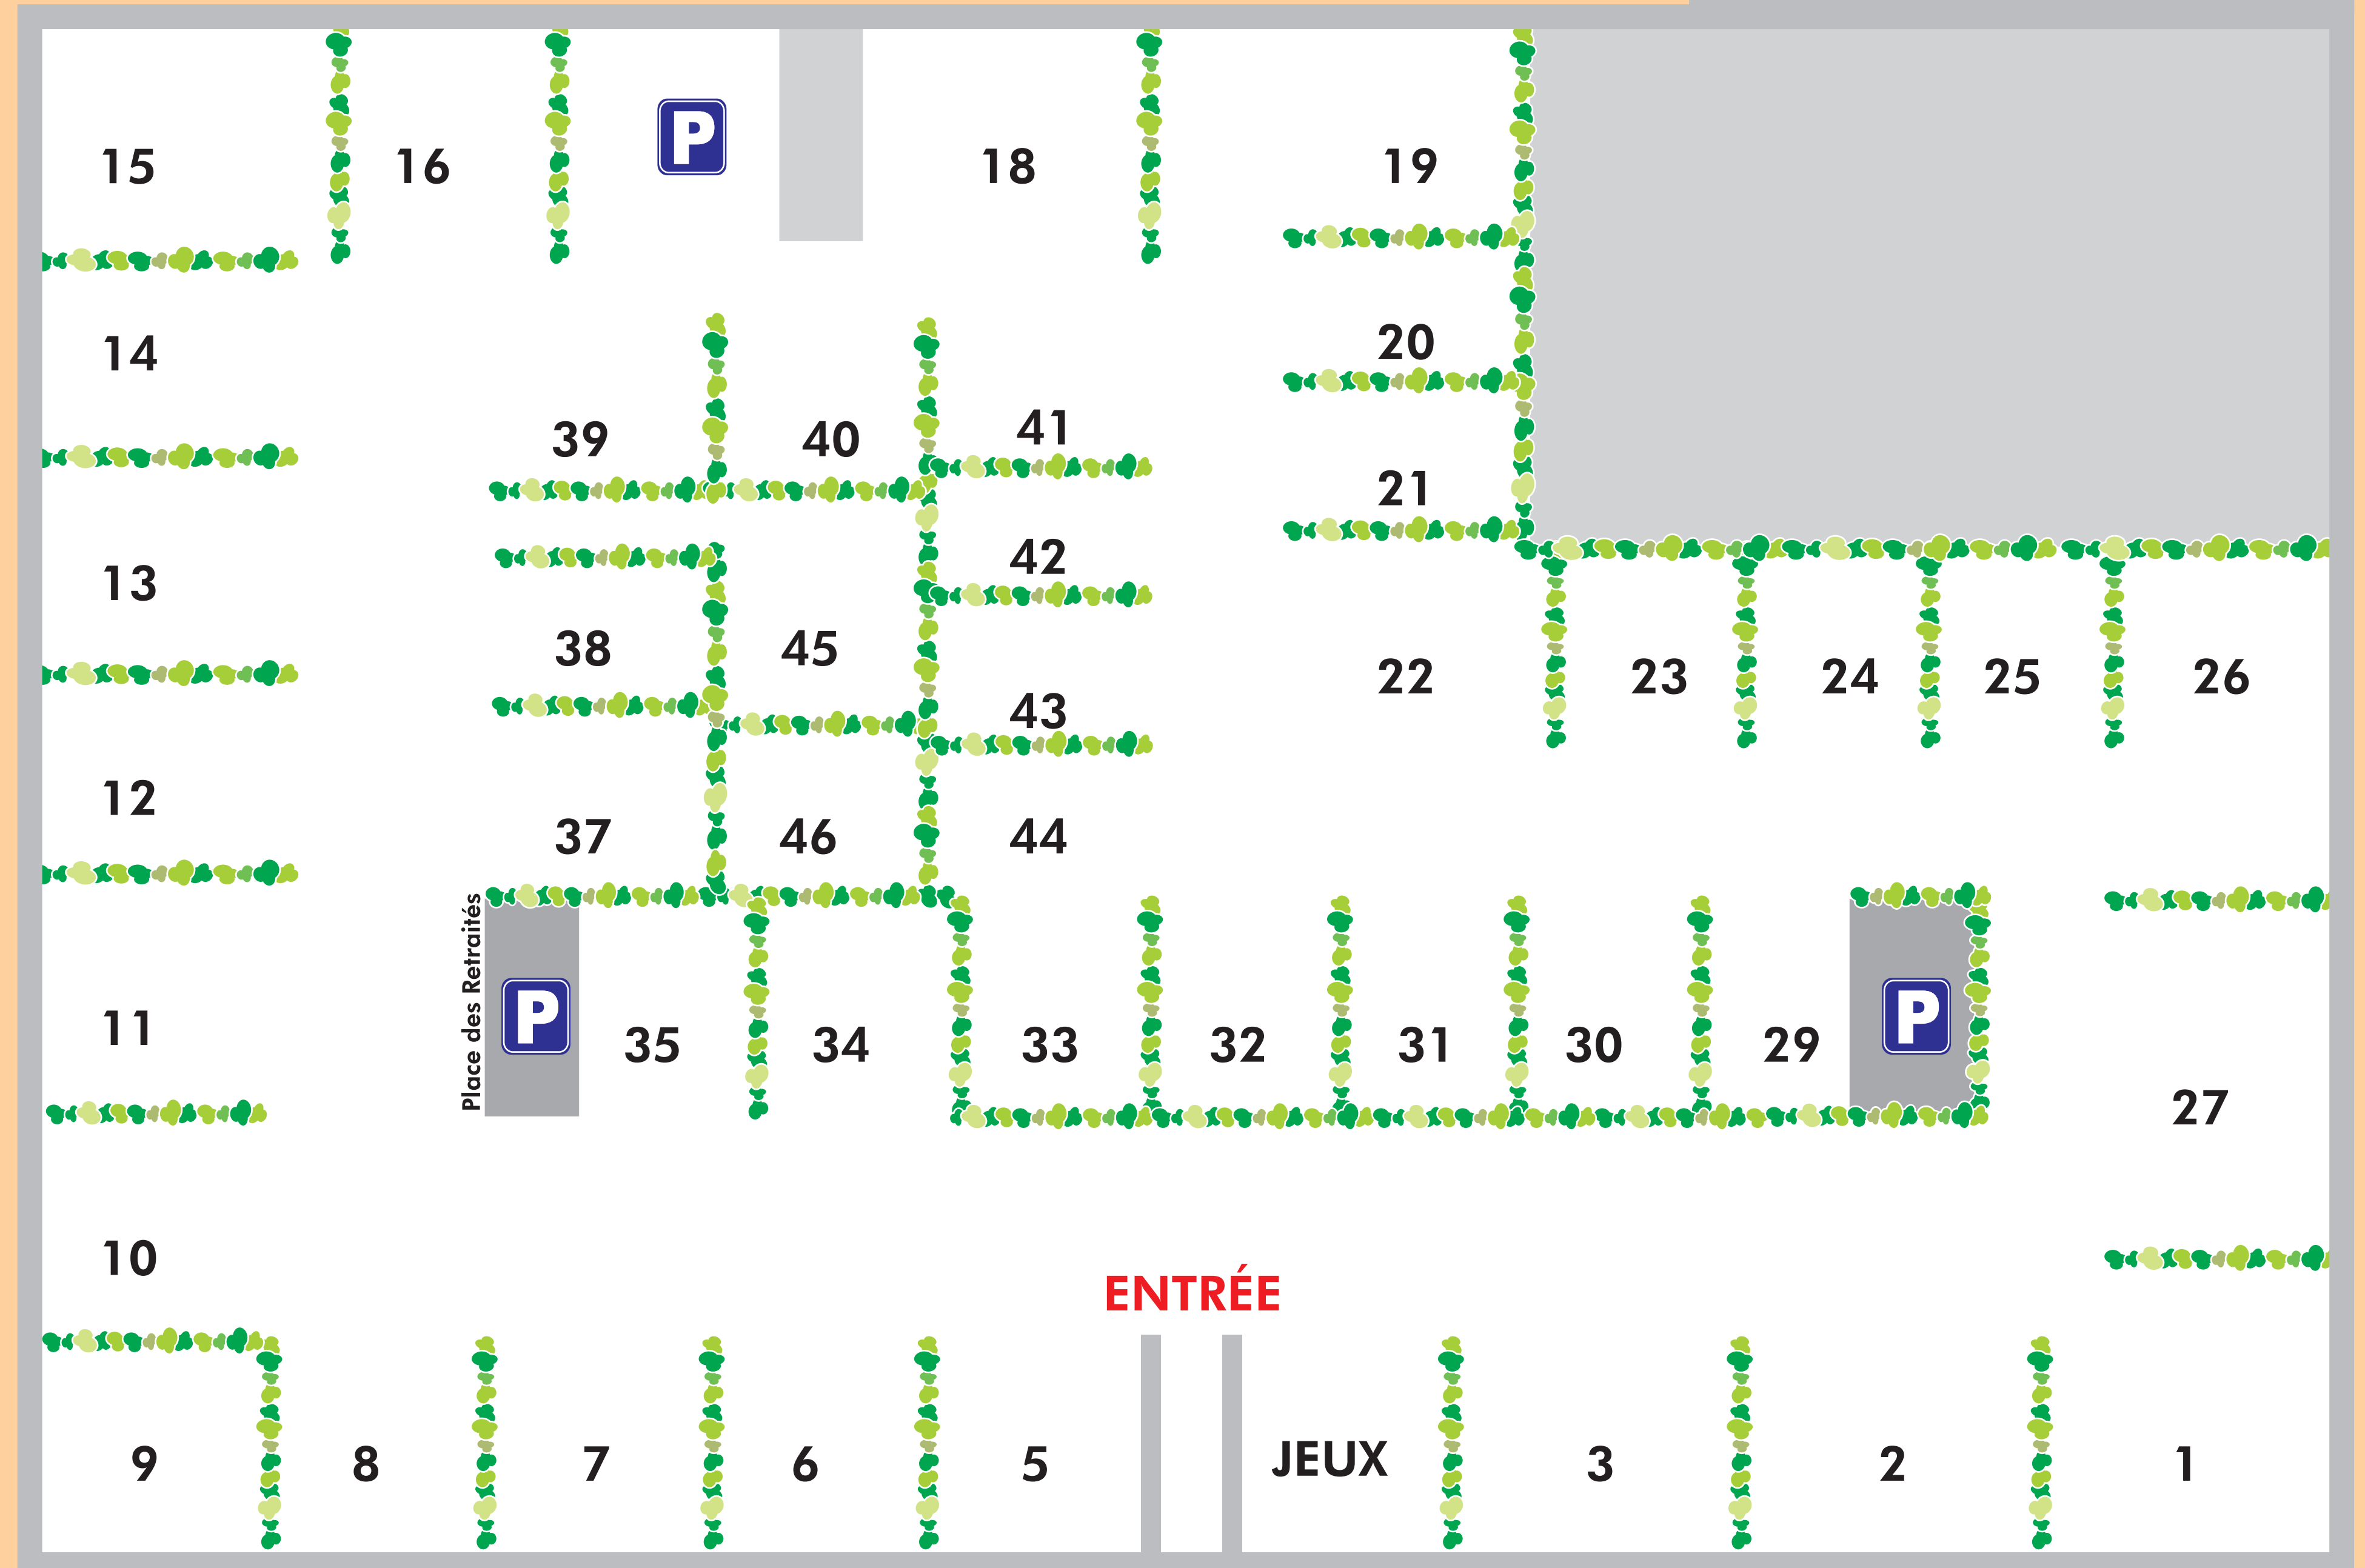

Emplacements Loisirs

146

Emplacements Tourisme

15

Annexe 2

Terrain de Pétanque  
**SAINT JEAN DE LA RIVIERE**

Annexe 1

ENTRÉE