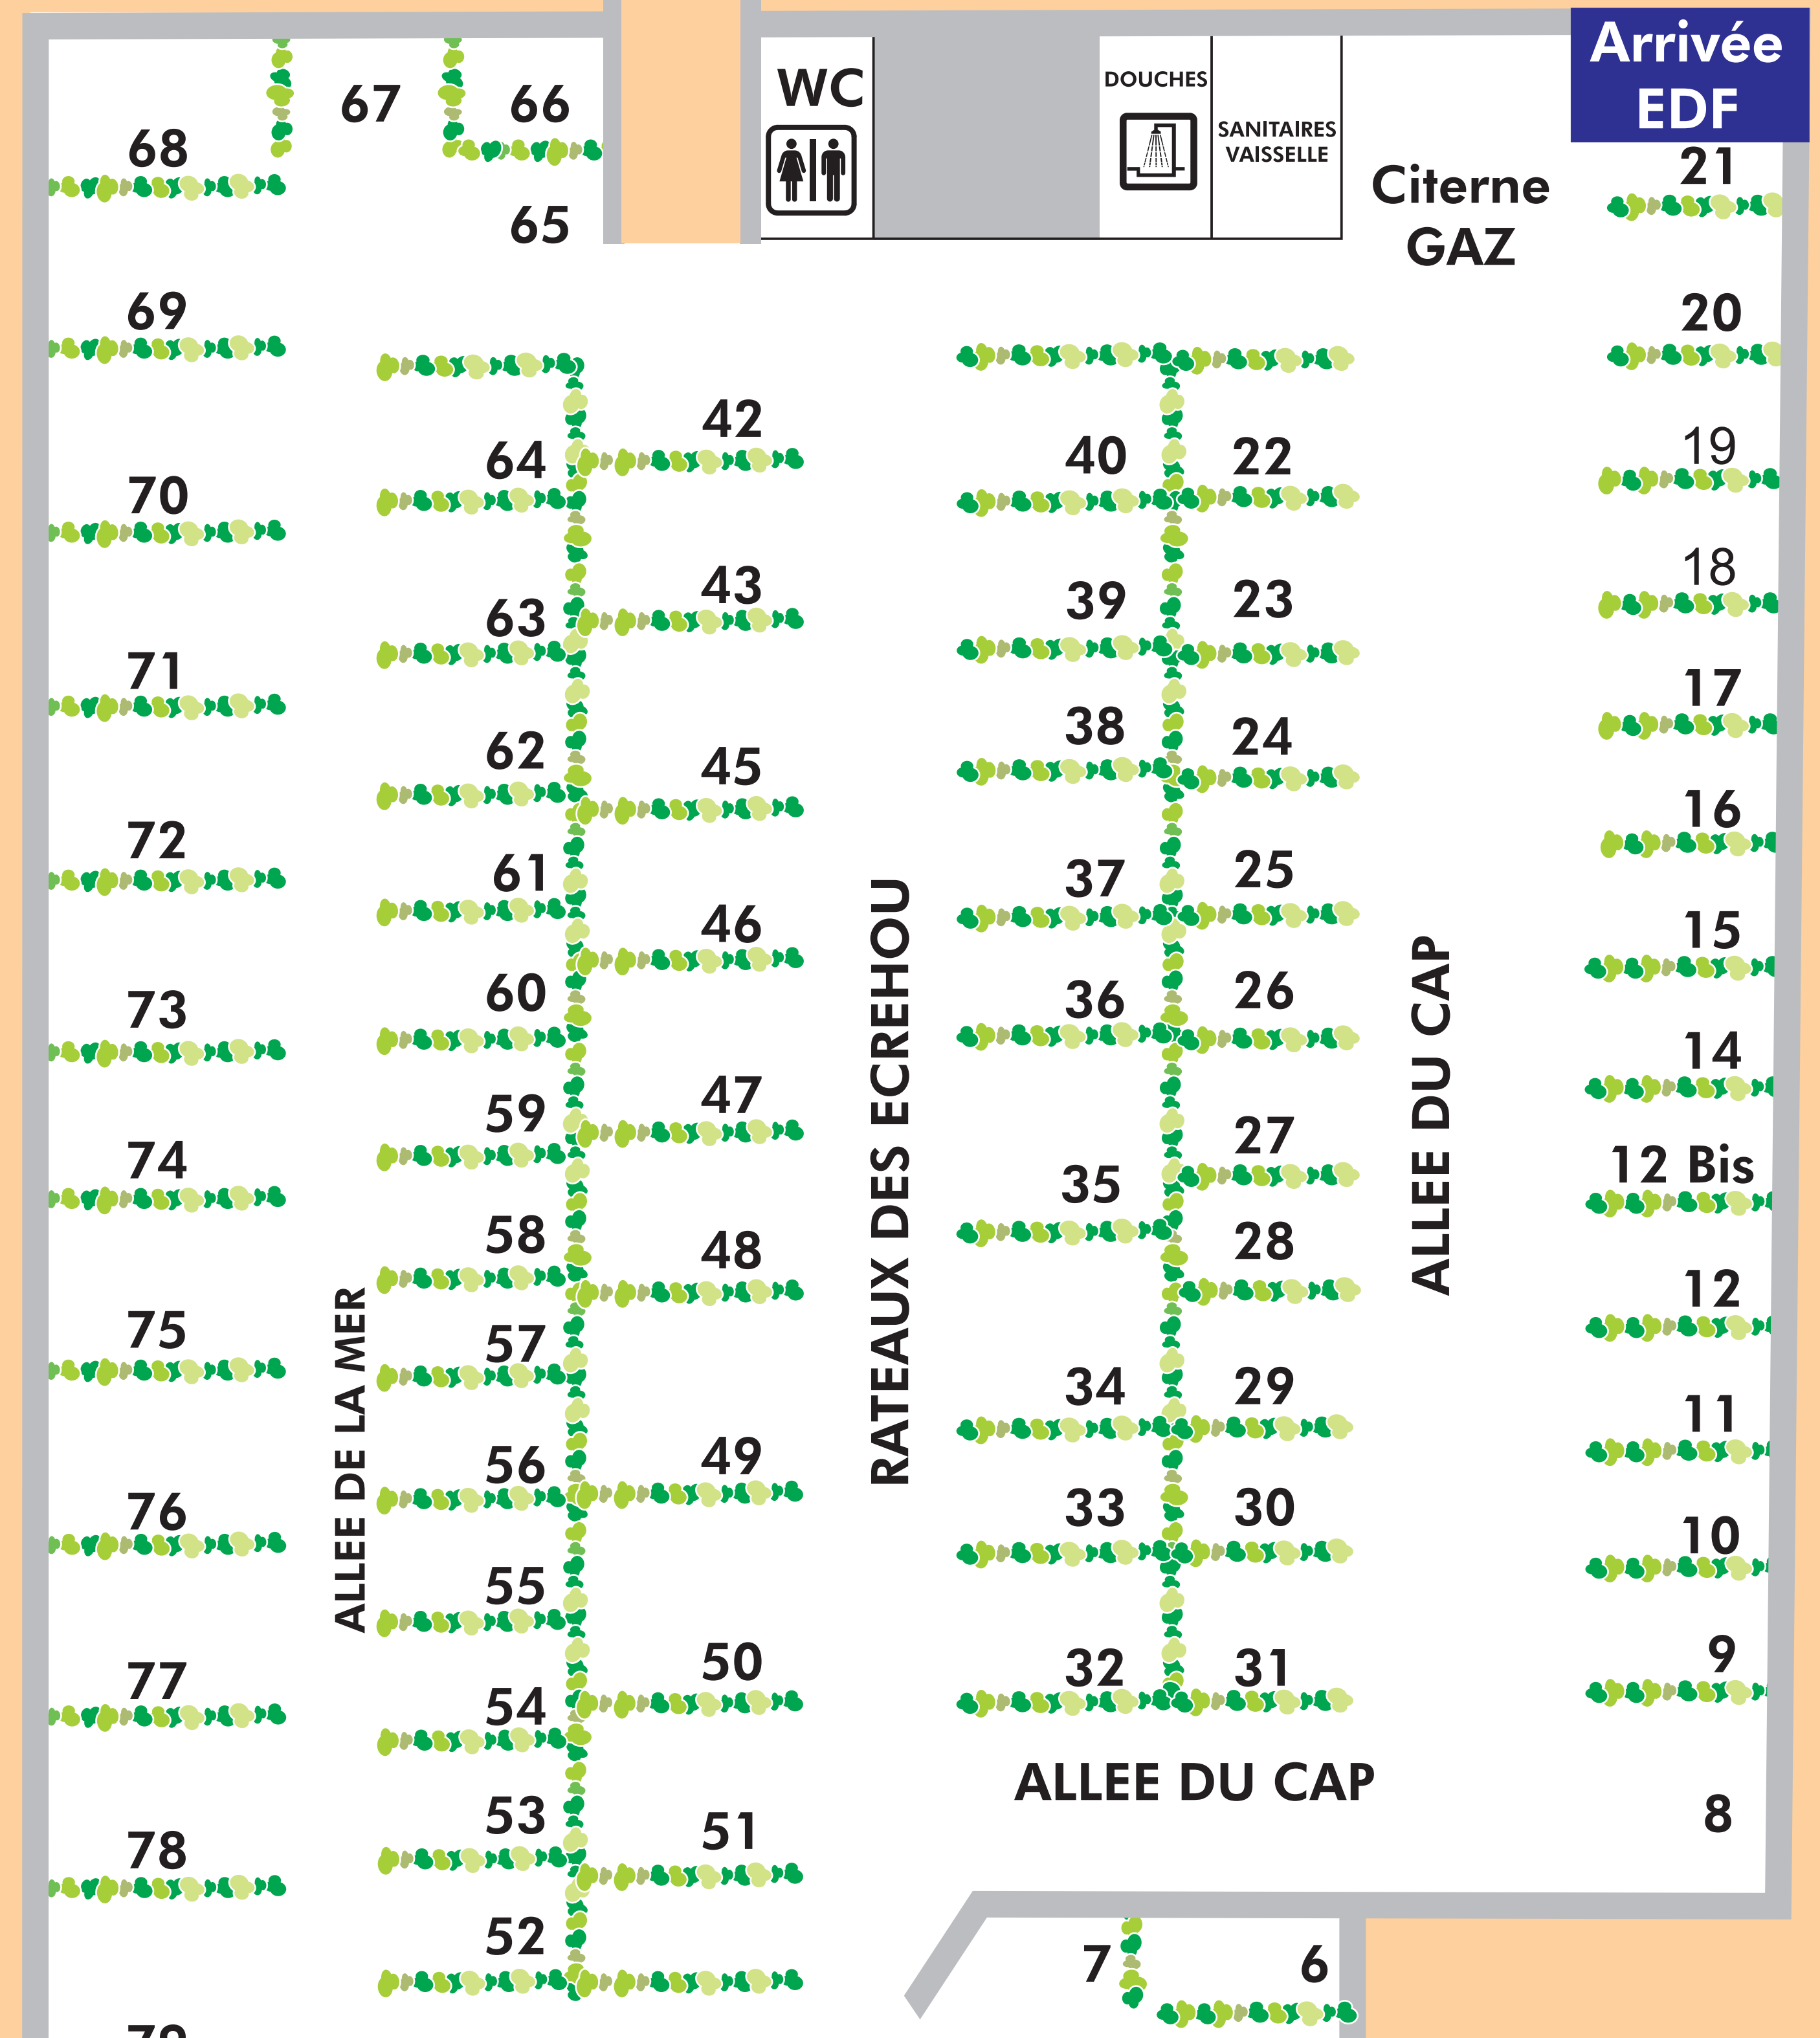

Emplacements Loisirs

146

Emplacements Tourisme

15

Annexe 2

Terrain de Pétanque  
**SAINT JEAN DE LA RIVIERE**

Annexe 1

ENTRÉE